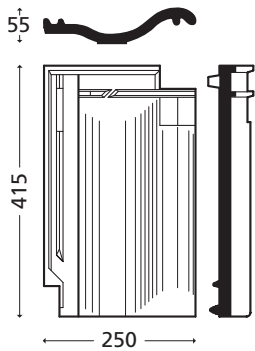

Laumans **IDEALVARIABEL** glaserede vingefalstagsten

Laumans **IDEALVARIABEL** glaserede vingefalstagsten

RT 850 Sort

RT 855 Malakit-grøn

RT 857 Okkerbrun glaseret

RT 856 Sort mat-glaseret

RT 858 Grå mat-glaseret

Min. taghældning 20°.
Oplægges på undertag.
Iøvrigt henvises til gældende vejledning for oplægning af tegltage „TEGL 36“.
Ved falstagsten lægges rygninger og grater altid mørtelfrie.

Lægtning/ dækbredde:

Lægtning skal generelt udføres i h. t. TOP-byggeblad nr. 26 "Lægtning af tage", med en lægtningstolerance på +/- 3 mm. Følgende lægteafstande og dækbredder er vejledende og dækbredden skal kontrolleres ved prøveoplægning. For mål til placering af øverste lægte/toplægte m.m. se 'Randers Tegls Oplægningsvejledning' på www.randerstegl.dk