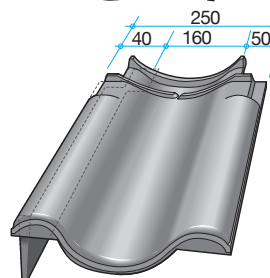

Vindskedesten/gavlsten, højre Nr. 714

Længde	415 mm
Bredde	250 mm
Dækbredde	107 mm
Inddækningshøjde, ca.	60 mm

Fås ikke til RT 856 Sort mat-glaseret

Vindskedesten/gavlsten, venstre Nr. 713

Længde	415 mm
Bredde	250 mm
Dækbredde	155 mm
Inddækningshøjde, ca.	60 mm

Fås ikke til RT 856 Sort mat-glaseret

Vindskedesten/gavlsten uden fremspring, højre Nr. 712

Længde	415 mm
Bredde	250 mm
Dækbredde	162 mm
Inddækningshøjde, ca.	60 mm

Vindskedesten/gavlsten uden fremspring, venstre Nr. 711

Længde	415 mm
Bredde	250 mm
Dækbredde	210 mm
Inddækningshøjde, ca.	60 mm

Startsten/topsten Nr. 770

Antal pr. lbm, ca.	5 stk
--------------------	-------

Topsten, dobbeltvinge, venstre Nr. 773

Længde	415 mm
Bredde	250 mm
Dækbredde	220 mm

Topvindskedesten, højre Nr. 772

Længde	415 mm
Bredde	250 mm
Dækbredde	107 mm
Inddækningshøjde, ca.	60 mm

Topvindskedesten, venstre Nr. 771

Længde	415 mm
Bredde	250 mm
Dækbredde	155 mm
Inddækningshøjde, ca.	60 mm