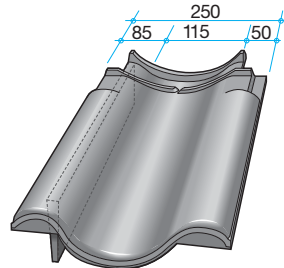

Slut-rygningssten Nr. 303

Længde, ca.	370 mm
Dæklængde, ca.	355 mm

Ende-valmrygning Nr. 301

Længde, ca.	420 mm
Dæklængde, ca.	370 mm

Y-sten - Universal Nr. 399

Dobbeltvinget, falstagsten Nr. 715

Længde	415 mm
Bredde	250 mm
Dækbredde	220 mm

Vindskedesten/gavlsten, højre Nr. 714

Længde	415 mm
Bredde	250 mm
Dækbredde	107 mm
Inddækningshøjde, ca.	60 mm

Fås ikke til RT 856 Sort mat-glaseret

Vindskedesten/gavlsten, venstre Nr. 713

Længde	415 mm
Bredde	250 mm
Dækbredde	155 mm
Inddækningshøjde, ca.	60 mm

Fås ikke til RT 856 Sort mat-glaseret

Vindskedesten/gavlsten uden fremspring, højre Nr. 712

Længde	415 mm
Bredde	250 mm
Dækbredde	162 mm
Inddækningshøjde, ca.	60 mm

Vindskedesten/gavlsten uden fremspring, venstre Nr. 711

Længde	415 mm
Bredde	250 mm
Dækbredde	210 mm
Inddækningshøjde, ca.	60 mm

Startsten/topsten Nr. 770

Antal pr. lbm, ca.	5 stk
--------------------	-------

Topsten, dobbeltvinge, venstre Nr. 773

Længde	415 mm
Bredde	250 mm
Dækbredde	220 mm