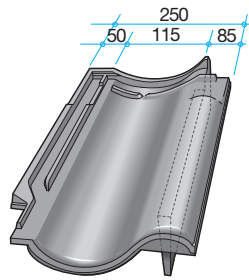

Slut-rygningssten Nr. 303

Længde, ca.	370 mm
Dæklængde, ca.	355 mm

Ende-valmrygning Nr. 301

Længde, ca.	420 mm
Dæklængde, ca.	370 mm

Y-sten - Universal Nr. 399

Dobbeltvinget, falstagsten Nr. 715

Længde	415 mm
Bredde	250 mm
Dækbredde	220 mm

Vindskedesten/gavlsten, højre Nr. 714

Længde	415 mm
Bredde	250 mm
Dækbredde	107 mm
Inddækningshøjde, ca.	60 mm

Fås ikke til RT 856 Sort mat-glaseret

Vindskedesten/gavlsten, venstre Nr. 713

Længde	415 mm
Bredde	250 mm
Dækbredde	155 mm
Inddækningshøjde, ca.	60 mm

Fås ikke til RT 856 Sort mat-glaseret

Vindskedesten/gavlsten uden fremspring, højre Nr. 712

Længde	415 mm
Bredde	250 mm
Dækbredde	162 mm
Inddækningshøjde, ca.	60 mm

Vindskedesten/gavlsten uden fremspring, venstre Nr. 711

Topvindskedesten, højre Nr. 772

Længde	415 mm
Bredde	250 mm
Dækbredde	107 mm
Inddækningshøjde, ca.	60 mm

Topvindskedesten, venstre Nr. 771

Længde	415 mm
Bredde	250 mm
Dækbredde	155 mm
Inddækningshøjde, ca.	60 mm