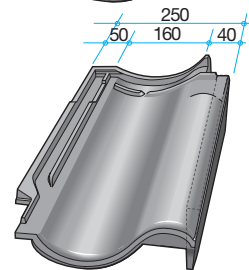

Vindskedesten/gavlsten, højre Nr. 714

Længde	415 mm
Bredde	250 mm
Dækbredde	107 mm
Inddækningshøjde, ca.	60 mm

Fås ikke til RT 856 Sort mat-glaseret

Vindskedesten/gavlsten, venstre Nr. 713

Længde	415 mm
Bredde	250 mm
Dækbredde	155 mm
Inddækningshøjde, ca.	60 mm

Fås ikke til RT 856 Sort mat-glaseret

Vindskedesten/gavlsten uden fremspring, højre Nr. 712

Længde	415 mm
Bredde	250 mm
Dækbredde	162 mm
Inddækningshøjde, ca.	60 mm

Vindskedesten/gavlsten uden fremspring, venstre Nr. 711

Længde	415 mm
Bredde	250 mm
Dækbredde	210 mm
Inddækningshøjde, ca.	60 mm

Startsten/topsten Nr. 770

Antal pr. lbm, ca.	5 stk
--------------------	-------

Topsten, dobbeltvinge, venstre Nr. 773

Længde	415 mm
Bredde	250 mm
Dækbredde	220 mm

Topvindskedesten, højre Nr. 772

Længde	415 mm
Bredde	250 mm
Dækbredde	107 mm
Inddækningshøjde, ca.	60 mm

Topvindskedesten, venstre Nr. 771

Længde	415 mm
Bredde	250 mm
Dækbredde	155 mm
Inddækningshøjde, ca.	60 mm