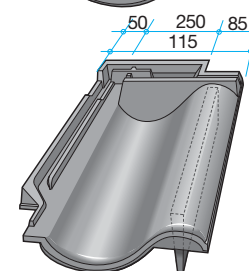

Længde	415 mm
Bredde	250 mm
Dækbredde	210 mm
Inddækningshøjde, ca.	60 mm

Startsten/topsten Nr. 770

Antal pr. lbm, ca.	5 stk
--------------------	-------

Topsten, dobbeltvinge, venstre Nr. 773

Længde	415 mm
Bredde	250 mm
Dækbredde	220 mm

Topvindskedesten, højre Nr. 772

Længde	415 mm
Bredde	250 mm
Dækbredde	107 mm
Inddækningshøjde, ca.	60 mm

Topvindskedesten, venstre Nr. 771

Længde	415 mm
Bredde	250 mm
Dækbredde	155 mm
Inddækningshøjde, ca.	60 mm