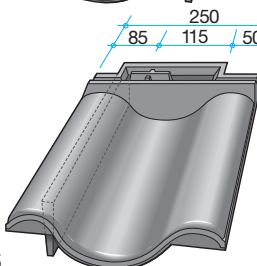

Længde	415 mm
Bredde	250 mm
Dækbredde	210 mm
Inddækningshøjde, ca.	60 mm

Startsten/topsten Nr. 770

Antal pr. lbm, ca.	5 stk
--------------------	-------

Topsten, dobbeltvinge, venstre Nr. 773

Længde	415 mm
Bredde	250 mm
Dækbredde	220 mm

Topvindskedesten, højre Nr. 772

Længde	415 mm
Bredde	250 mm
Dækbredde	107 mm
Inddækningshøjde, ca.	60 mm

Topvindskedesten, venstre Nr. 771

Længde	415 mm
Bredde	250 mm
Dækbredde	155 mm
Inddækningshøjde, ca.	60 mm